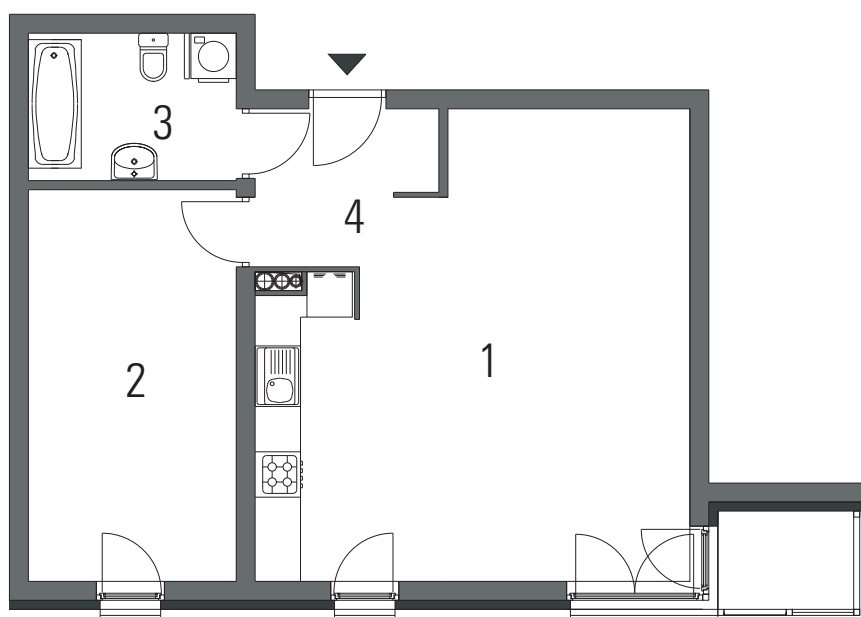

6a

Kapelanka

Klatka D, Piętro 7
Apartament nr: 142
2-pokojowy: 55,00m²

1. Pokój z aneksem kuchennym	31,10m ²
2. Pokój	14,20m ²
3. Łazienka	5,40m ²
4. Przedpokój	4,30m ²